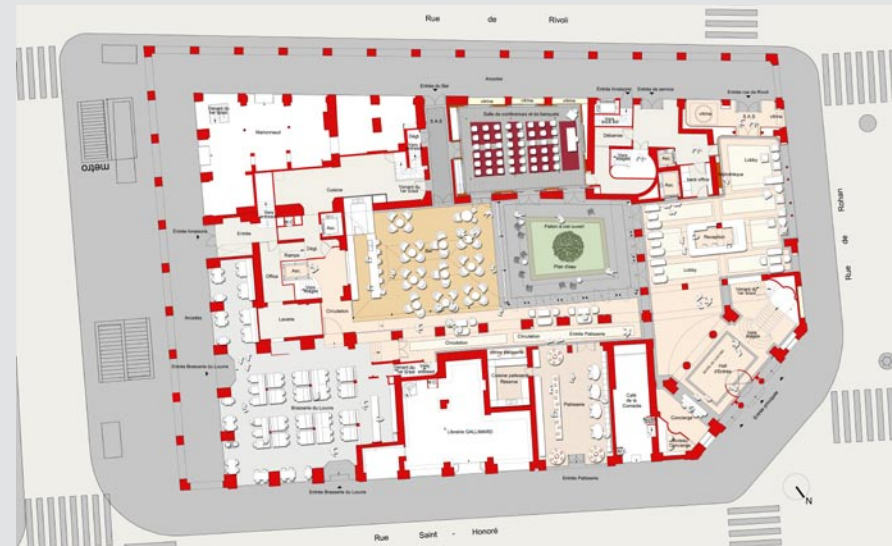

MAITRISE D'OUVRAGE :  
Starwood Capital avec Concorde Hotels & Resorts

MAITRISE D'ŒUVRE ARCHITECTURE D'INTERIEUR :  
PLC Architectures

EQUIPE PROJET :  
Pier Luigi Copat, *Architecte*  
Alia Bengana, Flavio Piasente, Paolo De Luca, *Collaborateurs*

LIEU:  
Hotel du Louvre, Paris

PROGRAMME :  
Réhabilitation et le réaménagement de l'Hôtel du Louvre. Membre invité au concours restreint.  
Projet sélectionné

SURFACE :  
11 500 m<sup>2</sup>

DATE :  
2012