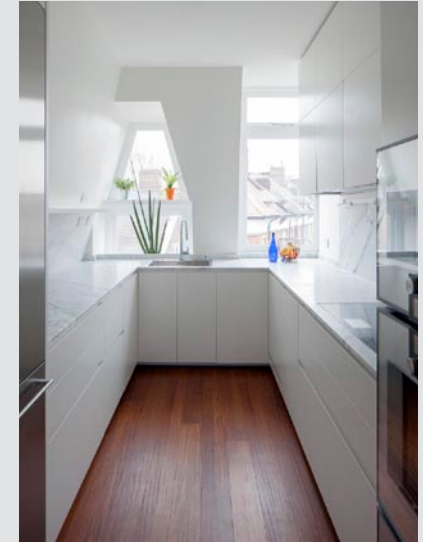

PROGRAMME :
Rénovation et aménagement d'un appartement

LIEU :
Belsize Park Gardens, Londres, Royaume-Uni

SURFACE :
120m²

DATE :
2013

BELSIZE PARK - LONDRES